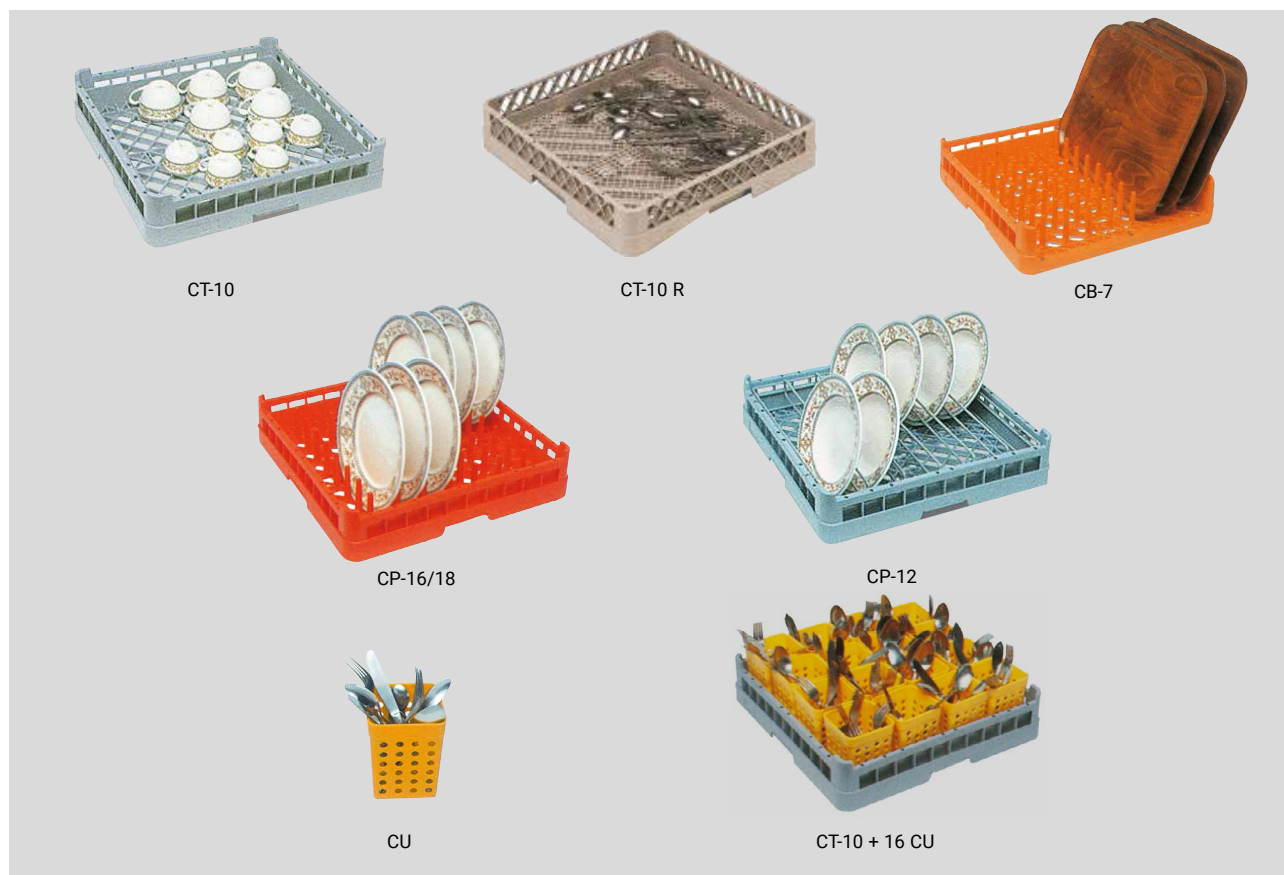

# Kosze na naczynia, tace i sztućce

Wykonane z polipropylenu.

	MODEL	KOD	RODZAJ KOSZA	Ø MAX (mm)	POJEMNOŚĆ PRODUKTU	KOLOR	WYMIARY (mm)
	CT-10	19000484	Standardowy kosz		Dishes	Szary	500x500x110
	CB-7	19000483	Na tace GN 1/1	-	7	Pomarańczowy	500x500x110
	CP-16/18	19000487	Talerze płaskie	Ø 230 Ø 320	16 ÷ 18 (*) 8 ÷ 9 (*)	Pomarańczowy	500x500x110
	CP-12	19004479	Głębokie talerze	Ø 230 Ø 320	12 (*) 6 (*)	Szary	500x500x140
	CU	19000792	Sztućce	-	15 (**)	Żółty	105x105x130

### Kosze na 16 szklanek lub kubków ø 110 mm

MODEL	KOD	RODZAJ KOSZA	Ø MAX (mm)	H MAX (mm)	POJEMNOŚĆ PRODUKTU	KOLOR	WYMIARY (mm)
CV-16/105	19000488	Niskie szklanki	110	100	16	Niebieski	500x500x140
CV-16/155	19000489	Standardowe szklanki	110	150	16	Niebieski	500x500x190
CV-16/205	19000490	Wysokie szklanki	110	200	16	Niebieski	500x500x240

### Kosze na 25 szklanek lub kubków ø 85 mm

MODEL	KOD	RODZAJ KOSZA	Ø MAX (mm)	H MAX (mm)	POJEMNOŚĆ PRODUKTU	KOLOR	WYMIARY (mm)
CV-25/105	19000491	Niskie szklanki	85	100	25	Niebieski	500x500x140
CV-25/155	19000492	Standardowe szklanki	85	150	25	Niebieski	500x500x190
CV-25/205	19000493	Wysokie szklanki	85	200	25	Niebieski	500x500x240

### Kosze na 36 szklanek lub kubków ø 70 mm

MODEL	KOD	RODZAJ KOSZA	Ø MAX (mm)	H MAX (mm)	POJEMNOŚĆ PRODUKTU	KOLOR	WYMIARY (mm)
CV-36/105	19000494	Niskie szklanki	70	100	36	Niebieski	500x500x140
CV-36/155	19000495	Standardowe szklanki	70	150	36	Niebieski	500x500x190
CV-36/205	19000496	Wysokie szklanki	70	200	36	Niebieski	500x500x240